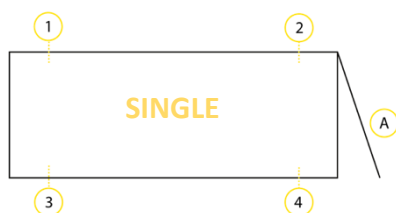

### Pakketbussen

Bulkbox	Boxis eSafe
	
€ 831	€ 554

**LED klein**  
330 x 180 mm.

**LED groot**  
320 x 820 mm

Basis	Verkoopprijs excl. BTW
Maxus 1100 – SINGLE (1 deur)	€ 2284
Maxus 1100 – DOUBLE (2 deuren)	€ 2352
Maxus 1400 – SINGLE (1 deur)	€ 2482
Maxus 1400 – DOUBLE (2 deuren)	€ 2556

Opties	Mogelijke positie	Verkoopprijs excl. BTW
LED klein	1 / 2 / 3 / 4	€ 256
LED groot*	1 / 3	€ 585
Sleutelslot	A / B	Standaard
Digitaal cijferslot	A / B	€ 152

**POSITIE**

\* Opgelet LED groot is enkel mogelijk bij een Maxus Single