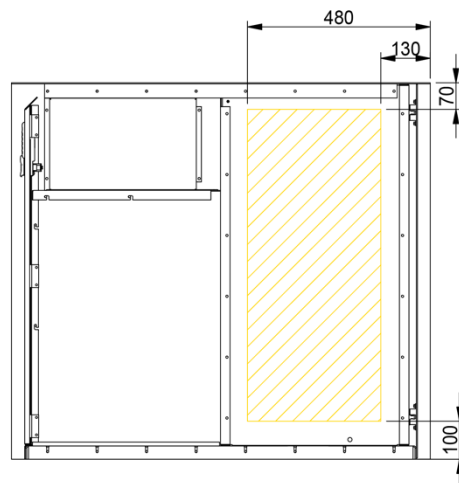

### Pakketbussen

Bulkbox	Boxis eSafe
	
€ 831	€ 554

**LED klein**  
330 x 180 mm.

**LED groot**  
320 x 820 mm

Basis	Verkoopprijs excl. BTW
Maxus 1100 – SINGLE (1 deur)	€ 2284
Maxus 1100 – DOUBLE (2 deuren)	€ 2352
Maxus 1400 – SINGLE (1 deur)	€ 2482
Maxus 1400 – DOUBLE (2 deuren)	€ 2556