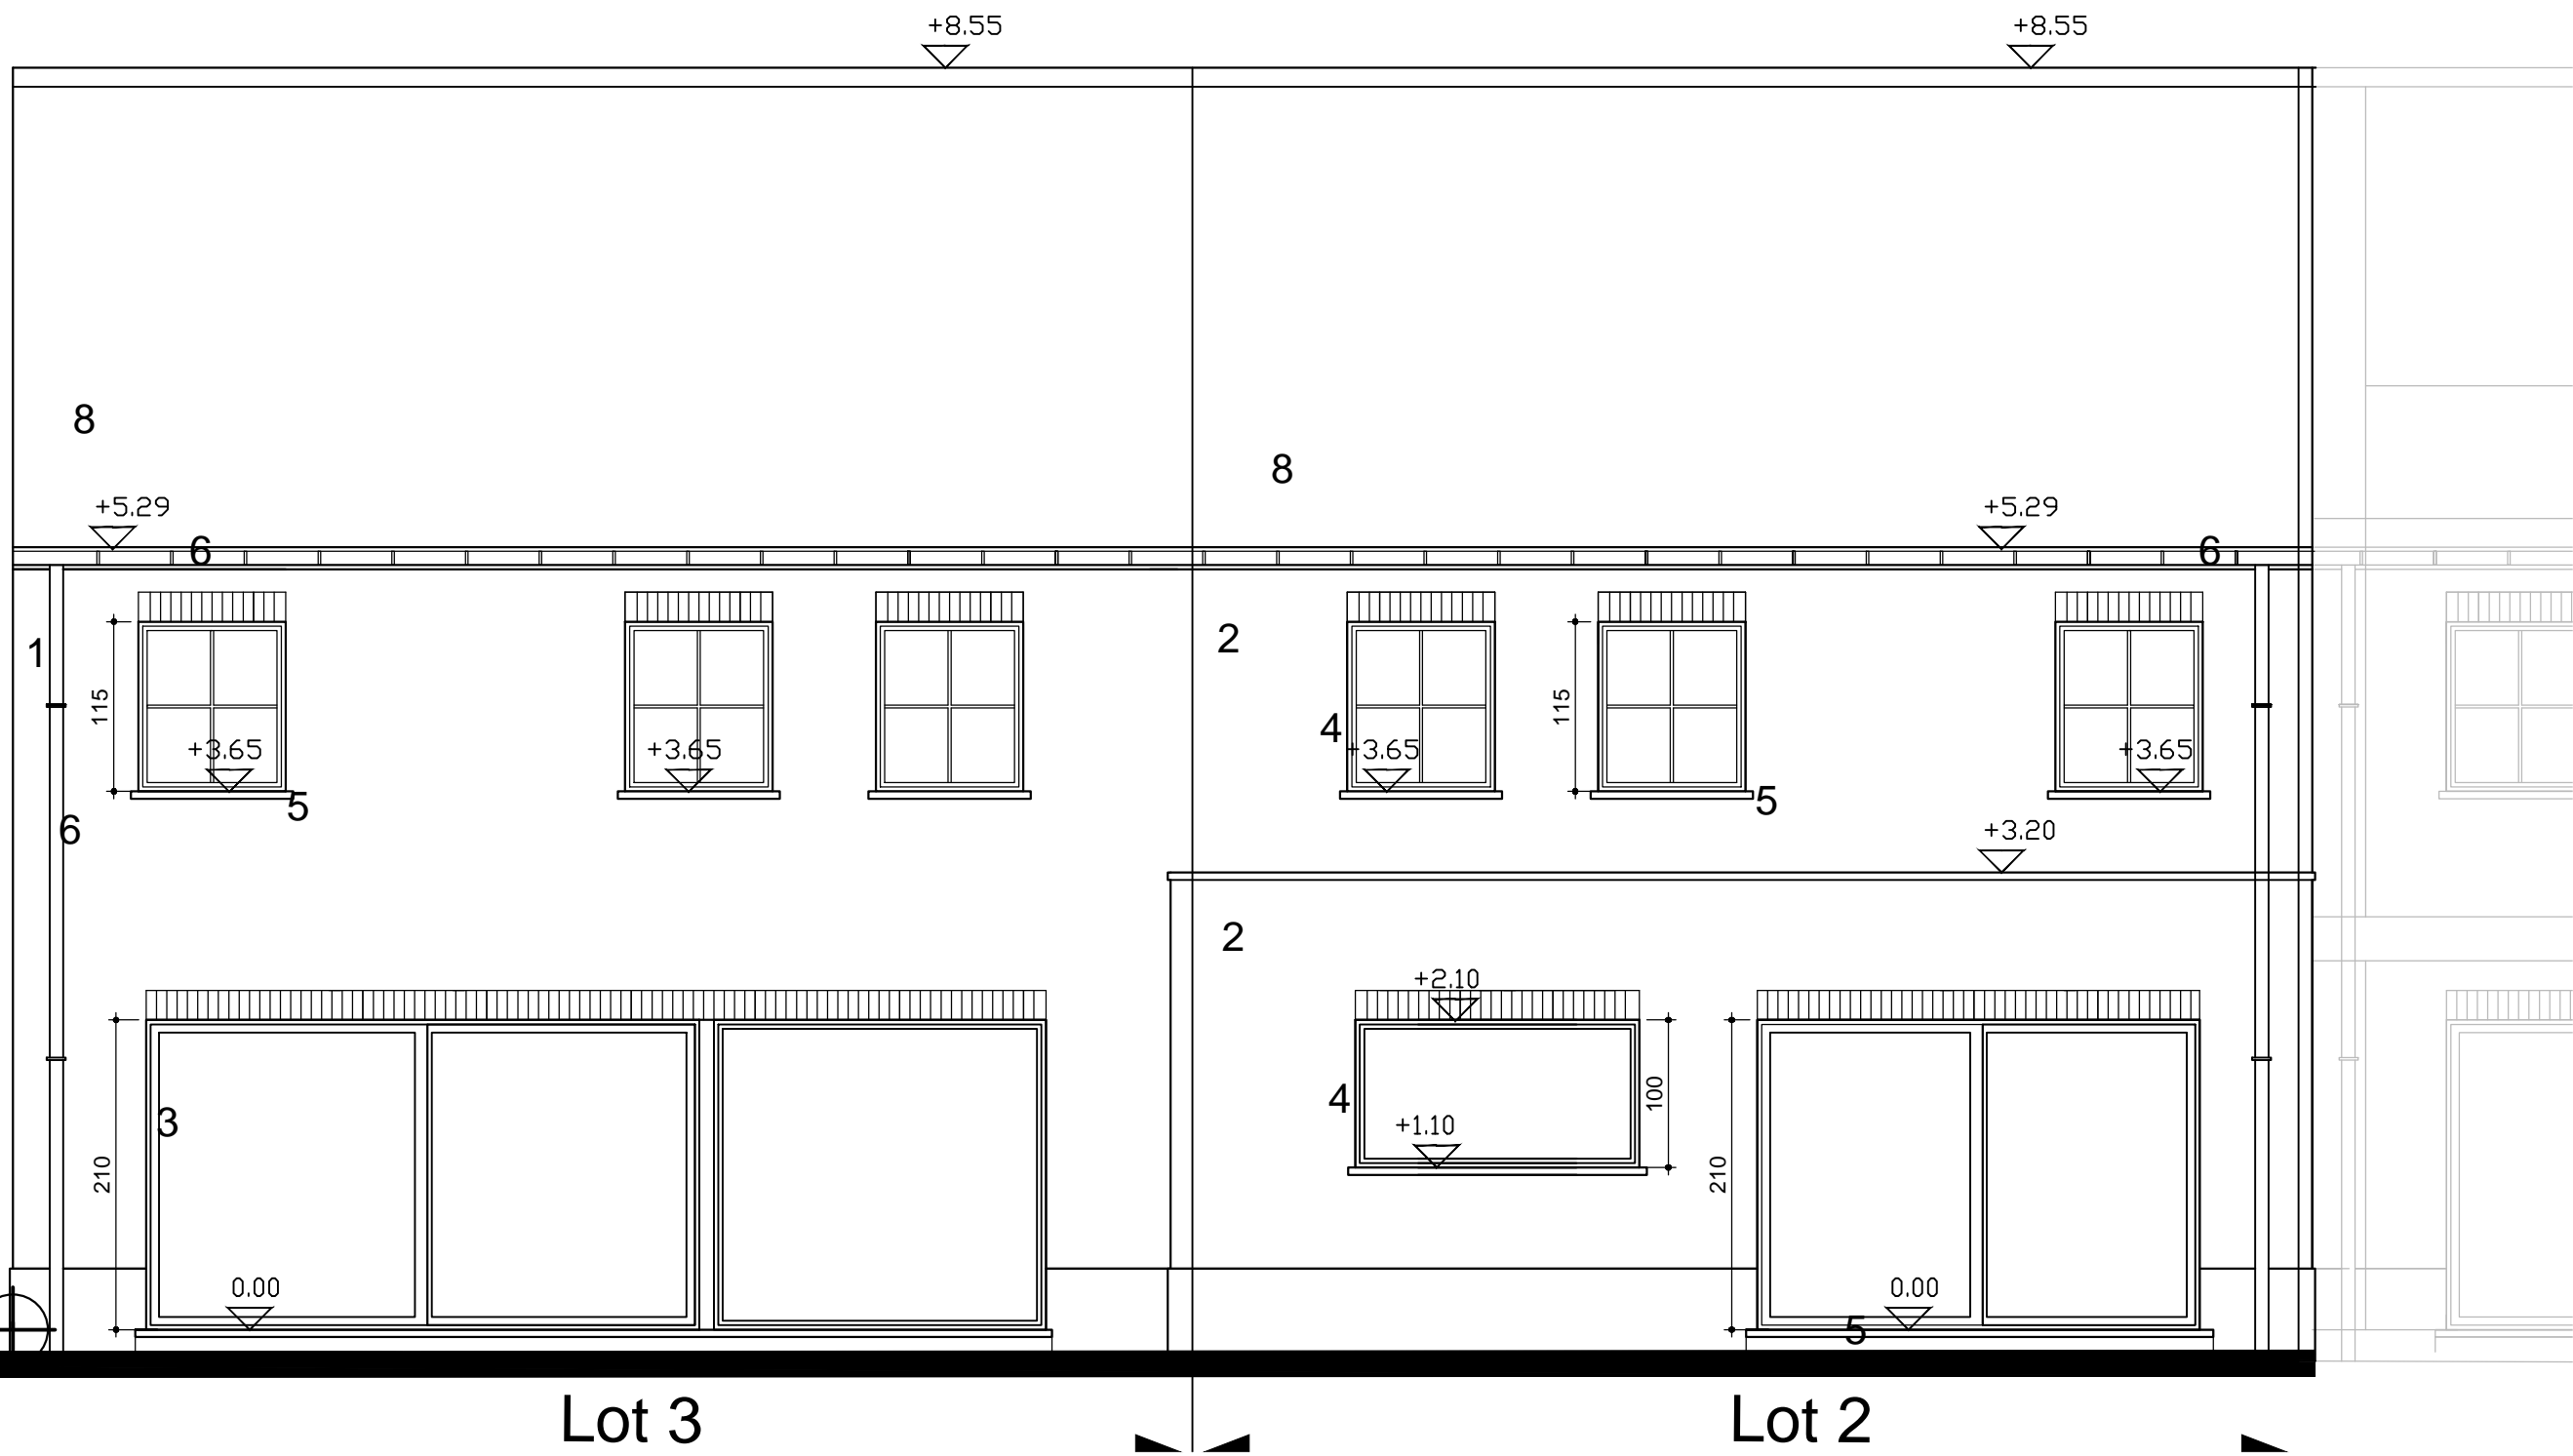

Plan : voorgevel

schaal 1/50 meter

datum 11.09.2019

ontwerp tot bouwen 2 woningen

**bouwheer** Ecobo bvba  
Otegemstraat 180  
8550 Zwevegem

**bouwplaats** Oude Heerweg - lot 2 en 3  
8540 Deerlijk  
2e afdeling sectie D nrs. 192 L en m