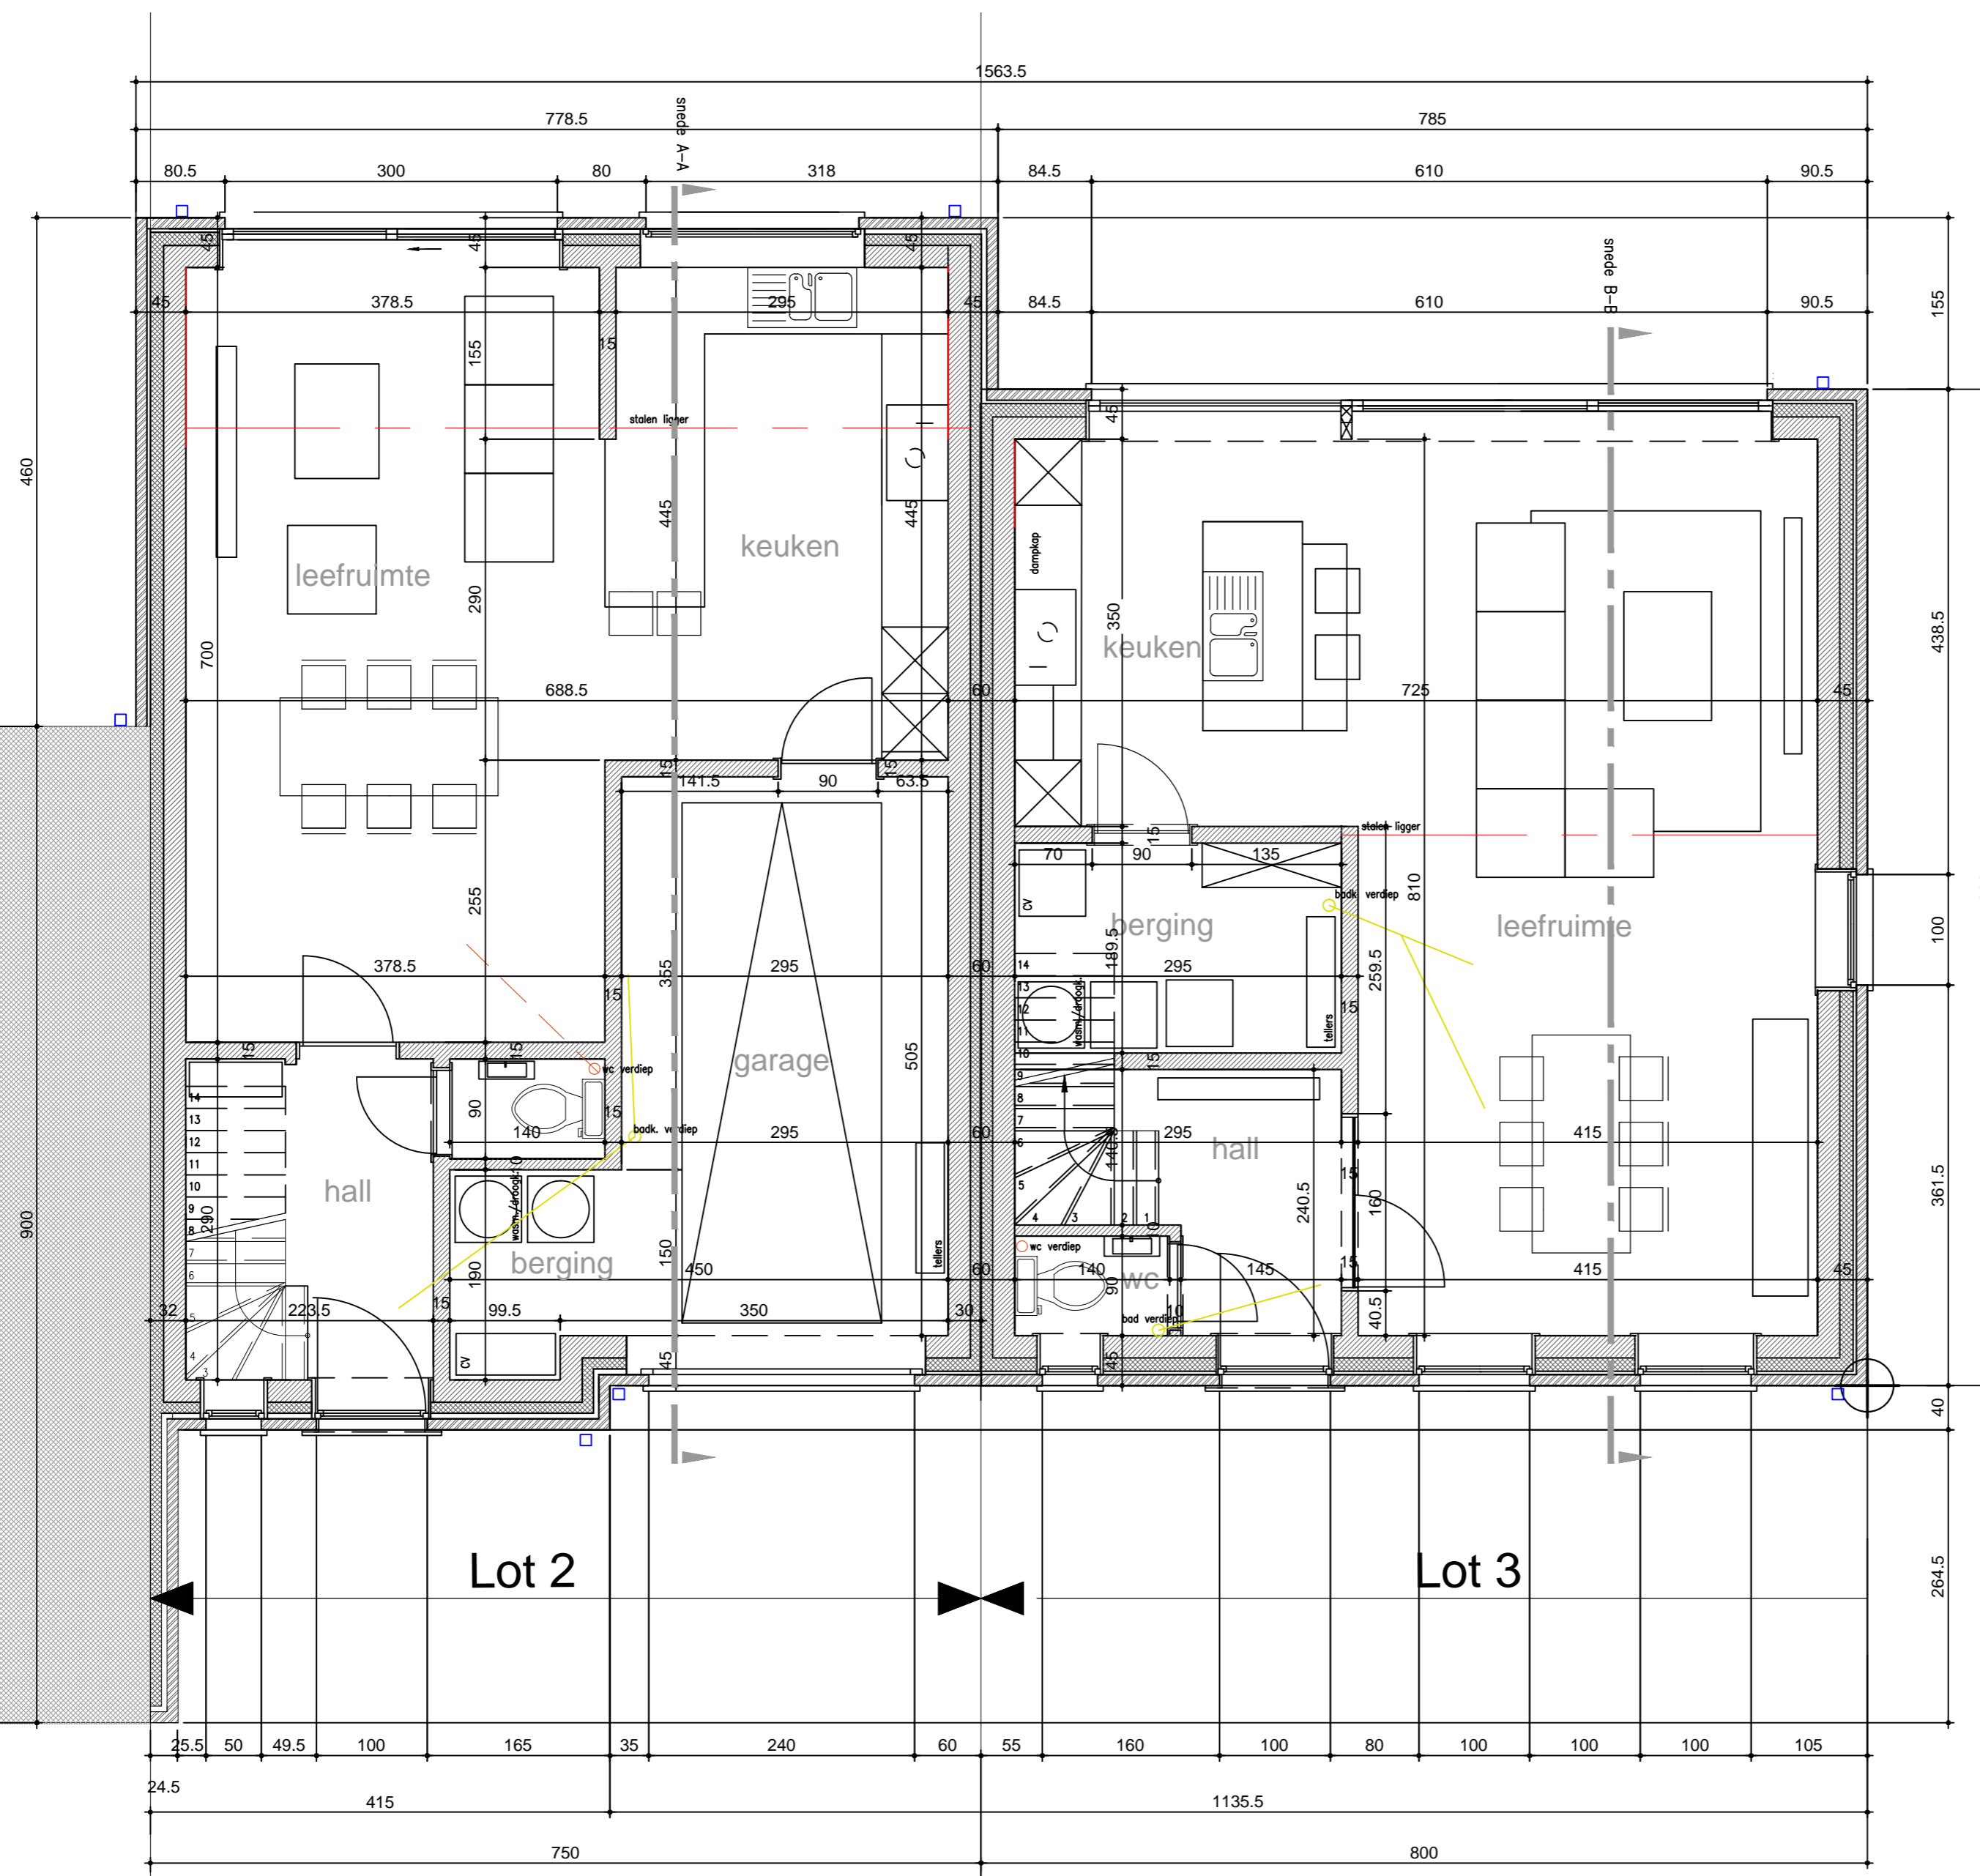

ontwerp tot bouwen 2 woningen

bouwheer Ecobo bvba
Otegemstraat 180
8550 Zwevegem

bouwplaats Oude Heerweg - lot 2 en 3
8540 Deerlijk
2e afdeling sectie D nrs. 192 L en m

architect ANN ROGIE
Gauwelstraat 18
8551 Heestert
056 75 94 66
ann_rogie@hotmail.com

PLAN grondplan
schaal 1/50 meter

datum 11.09.2019