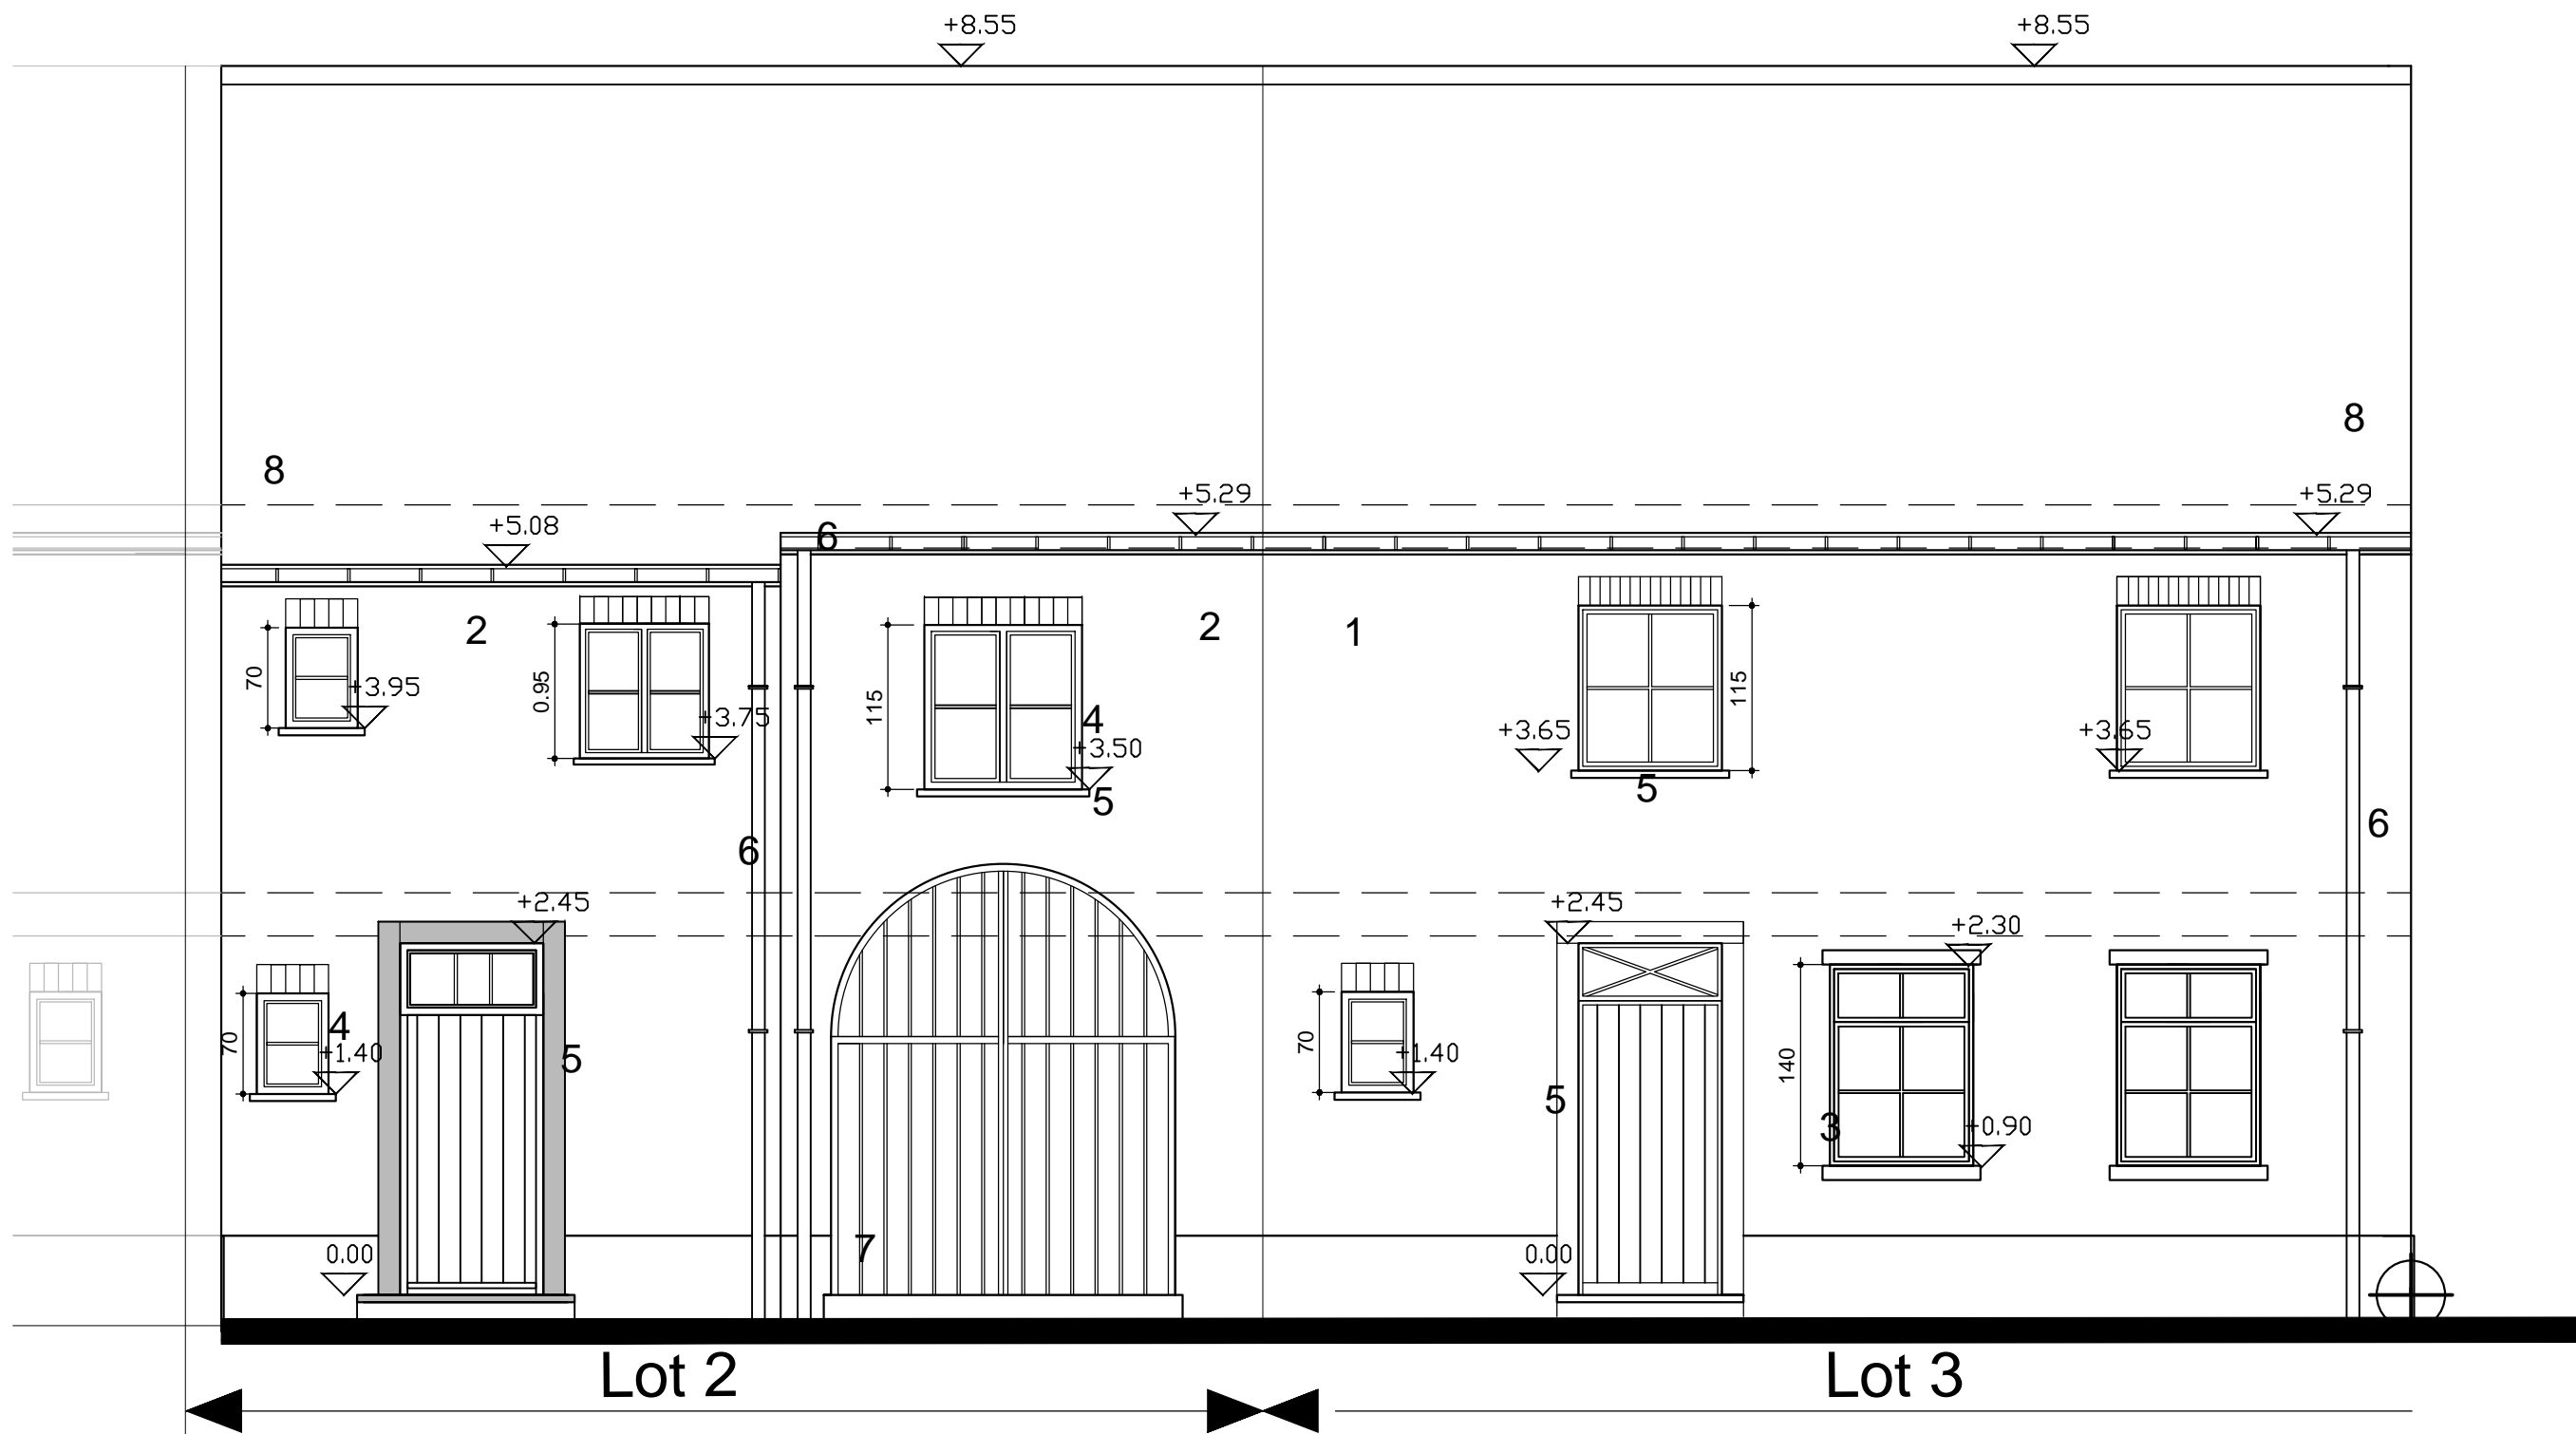

ontwerp tot bouwen 2 woningen

bouwheer Ecobo bvba
Otegemstraat 180
8550 Zwevegem

bouwplaats Oude Heerweg - lot 2 en 3
8540 Deerlijk
2e afdeling sectie D nrs. 192 L en m

architect ANN ROGIE
Gauwelstraat 18
8551 Heestert
056 75 94 66
ann_rogie@hotmail.com

Plan : voorgevel

schaal 1/50 meter

datum 11.09.2019