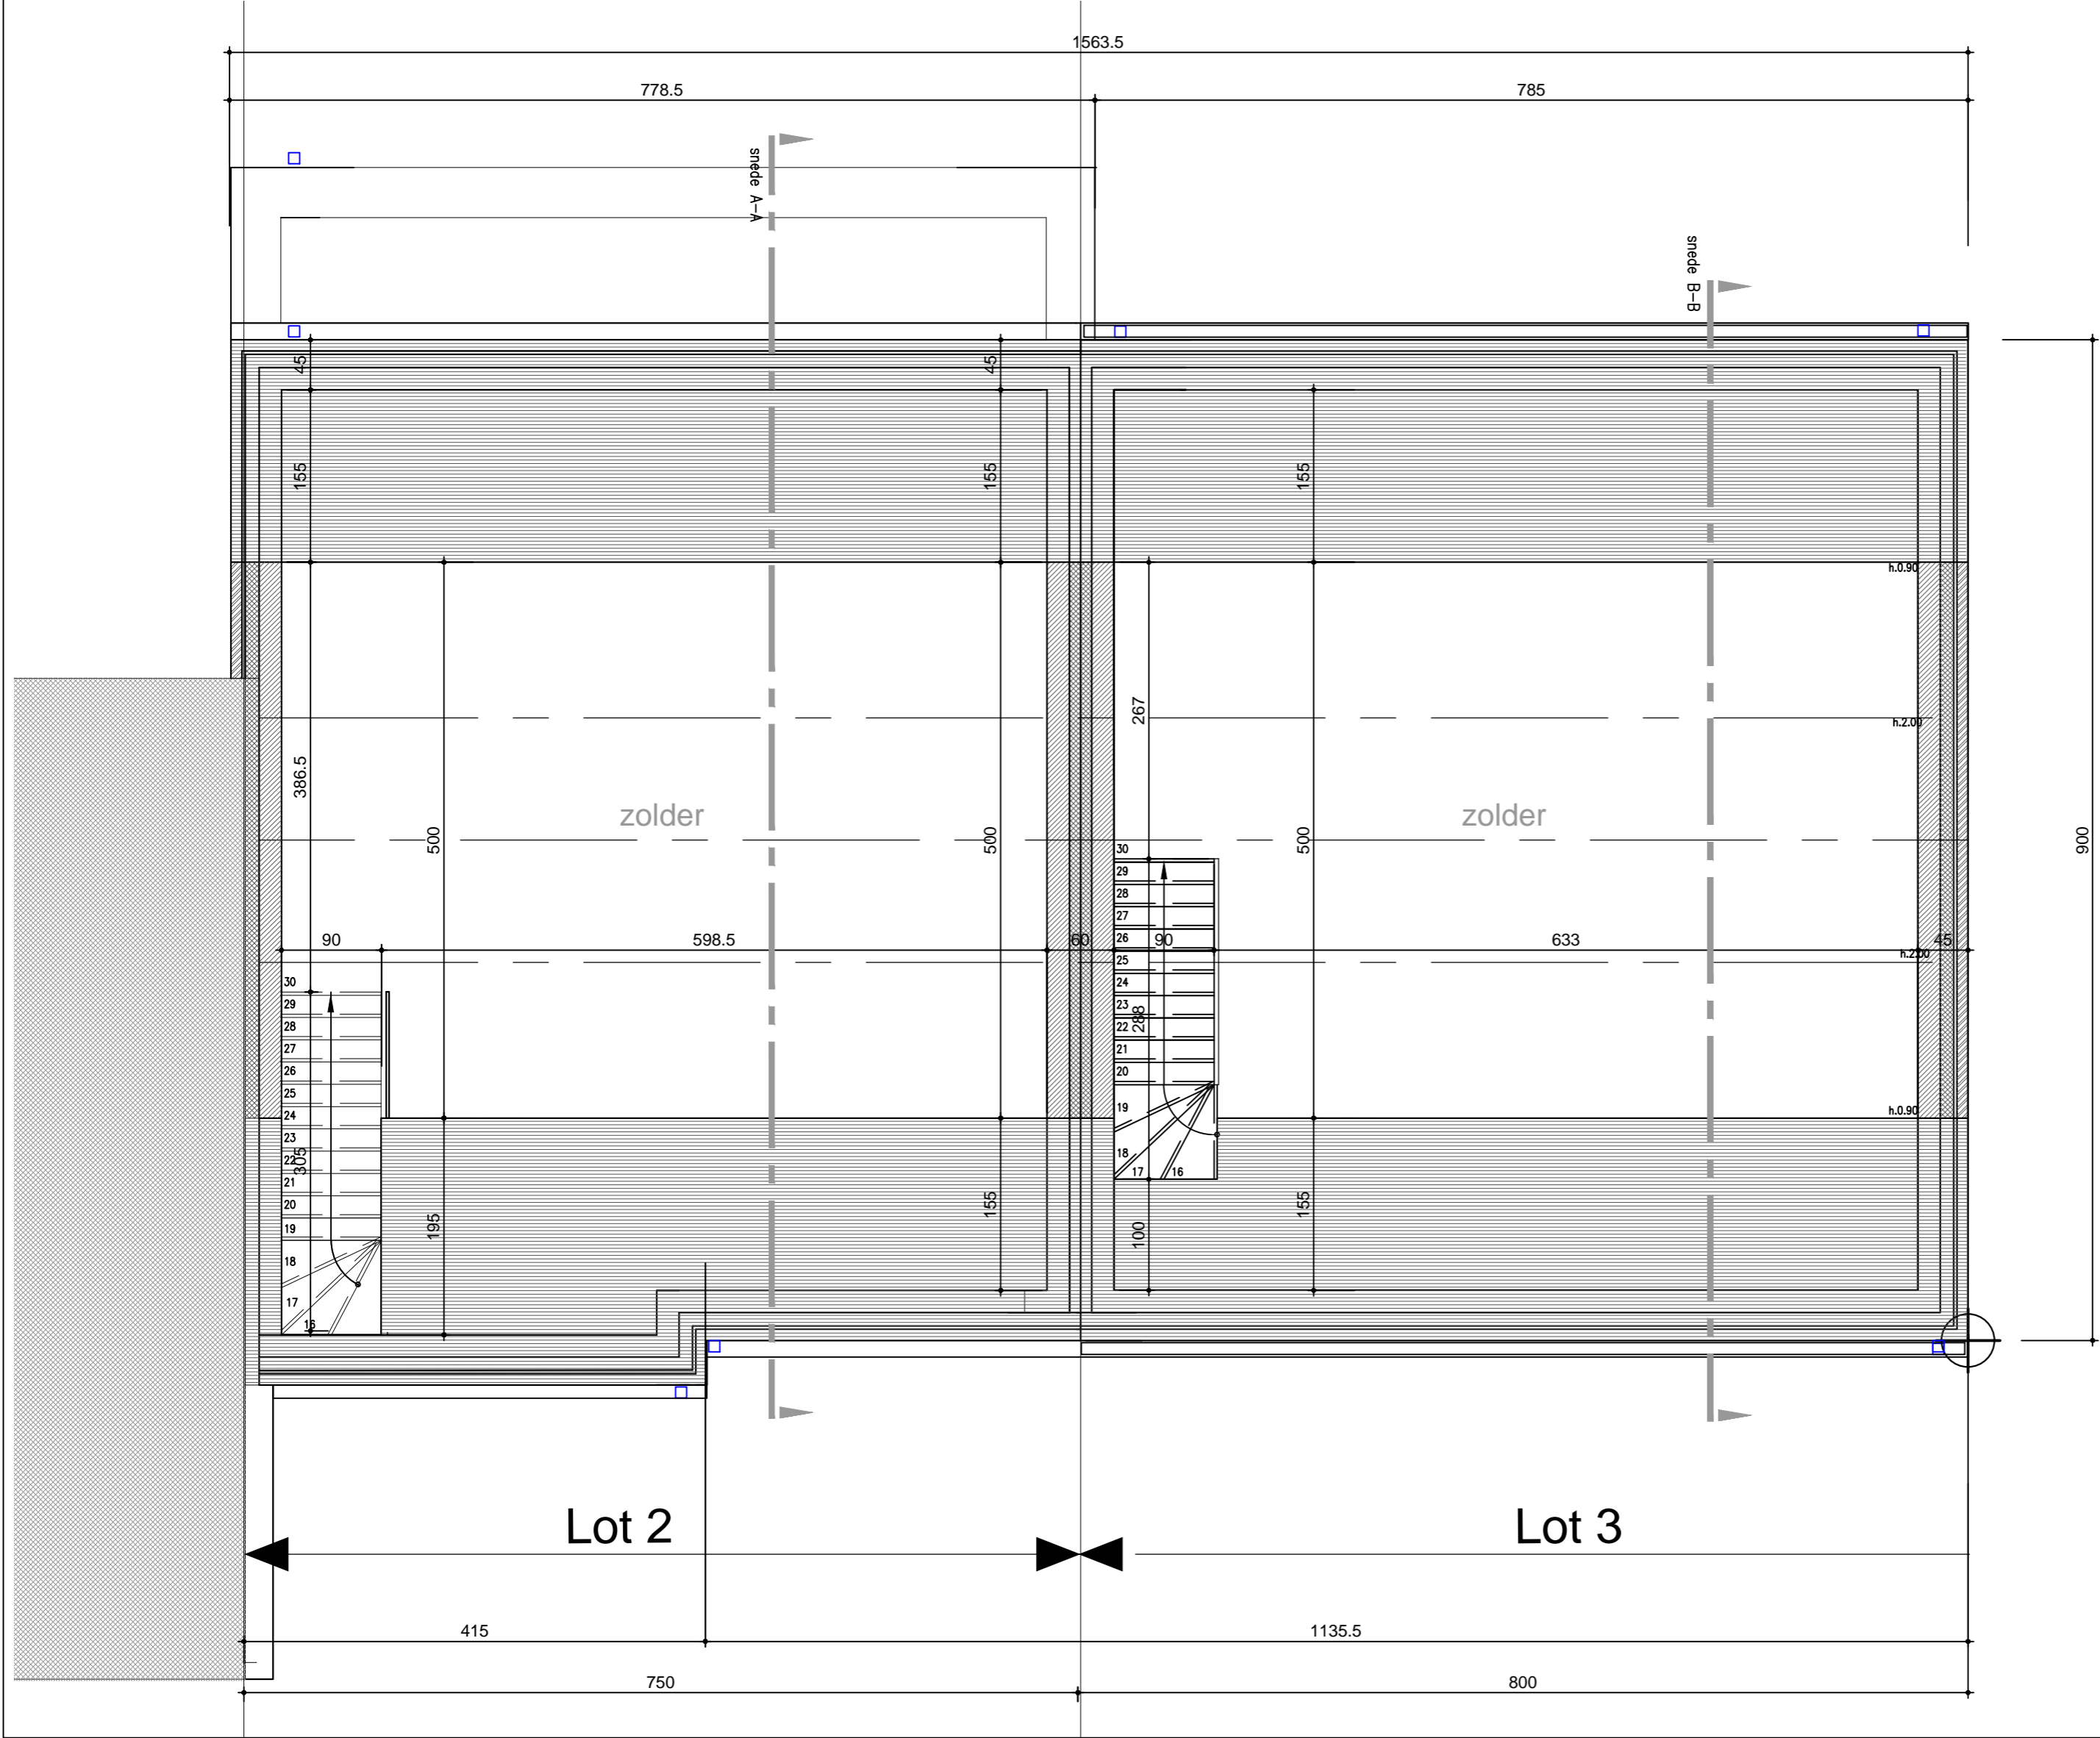

ontwerp tot bouwen 2 woningen

bouwheer Ecobo bvba
Otegemstraat 180
8550 Zwevegem

bouwplaats Oude Heerweg - lot 2 en 3
8540 Deerlijk
2e afdeling sectie D nrs. 192 L en m

architect

ANN ROGIE
Gauwelstraat 18
8551 Heestert
056 75 94 66
ann_rogie@hotmail.com

PLAN zolderplan
schaal 1/50

datum 11.09.2019