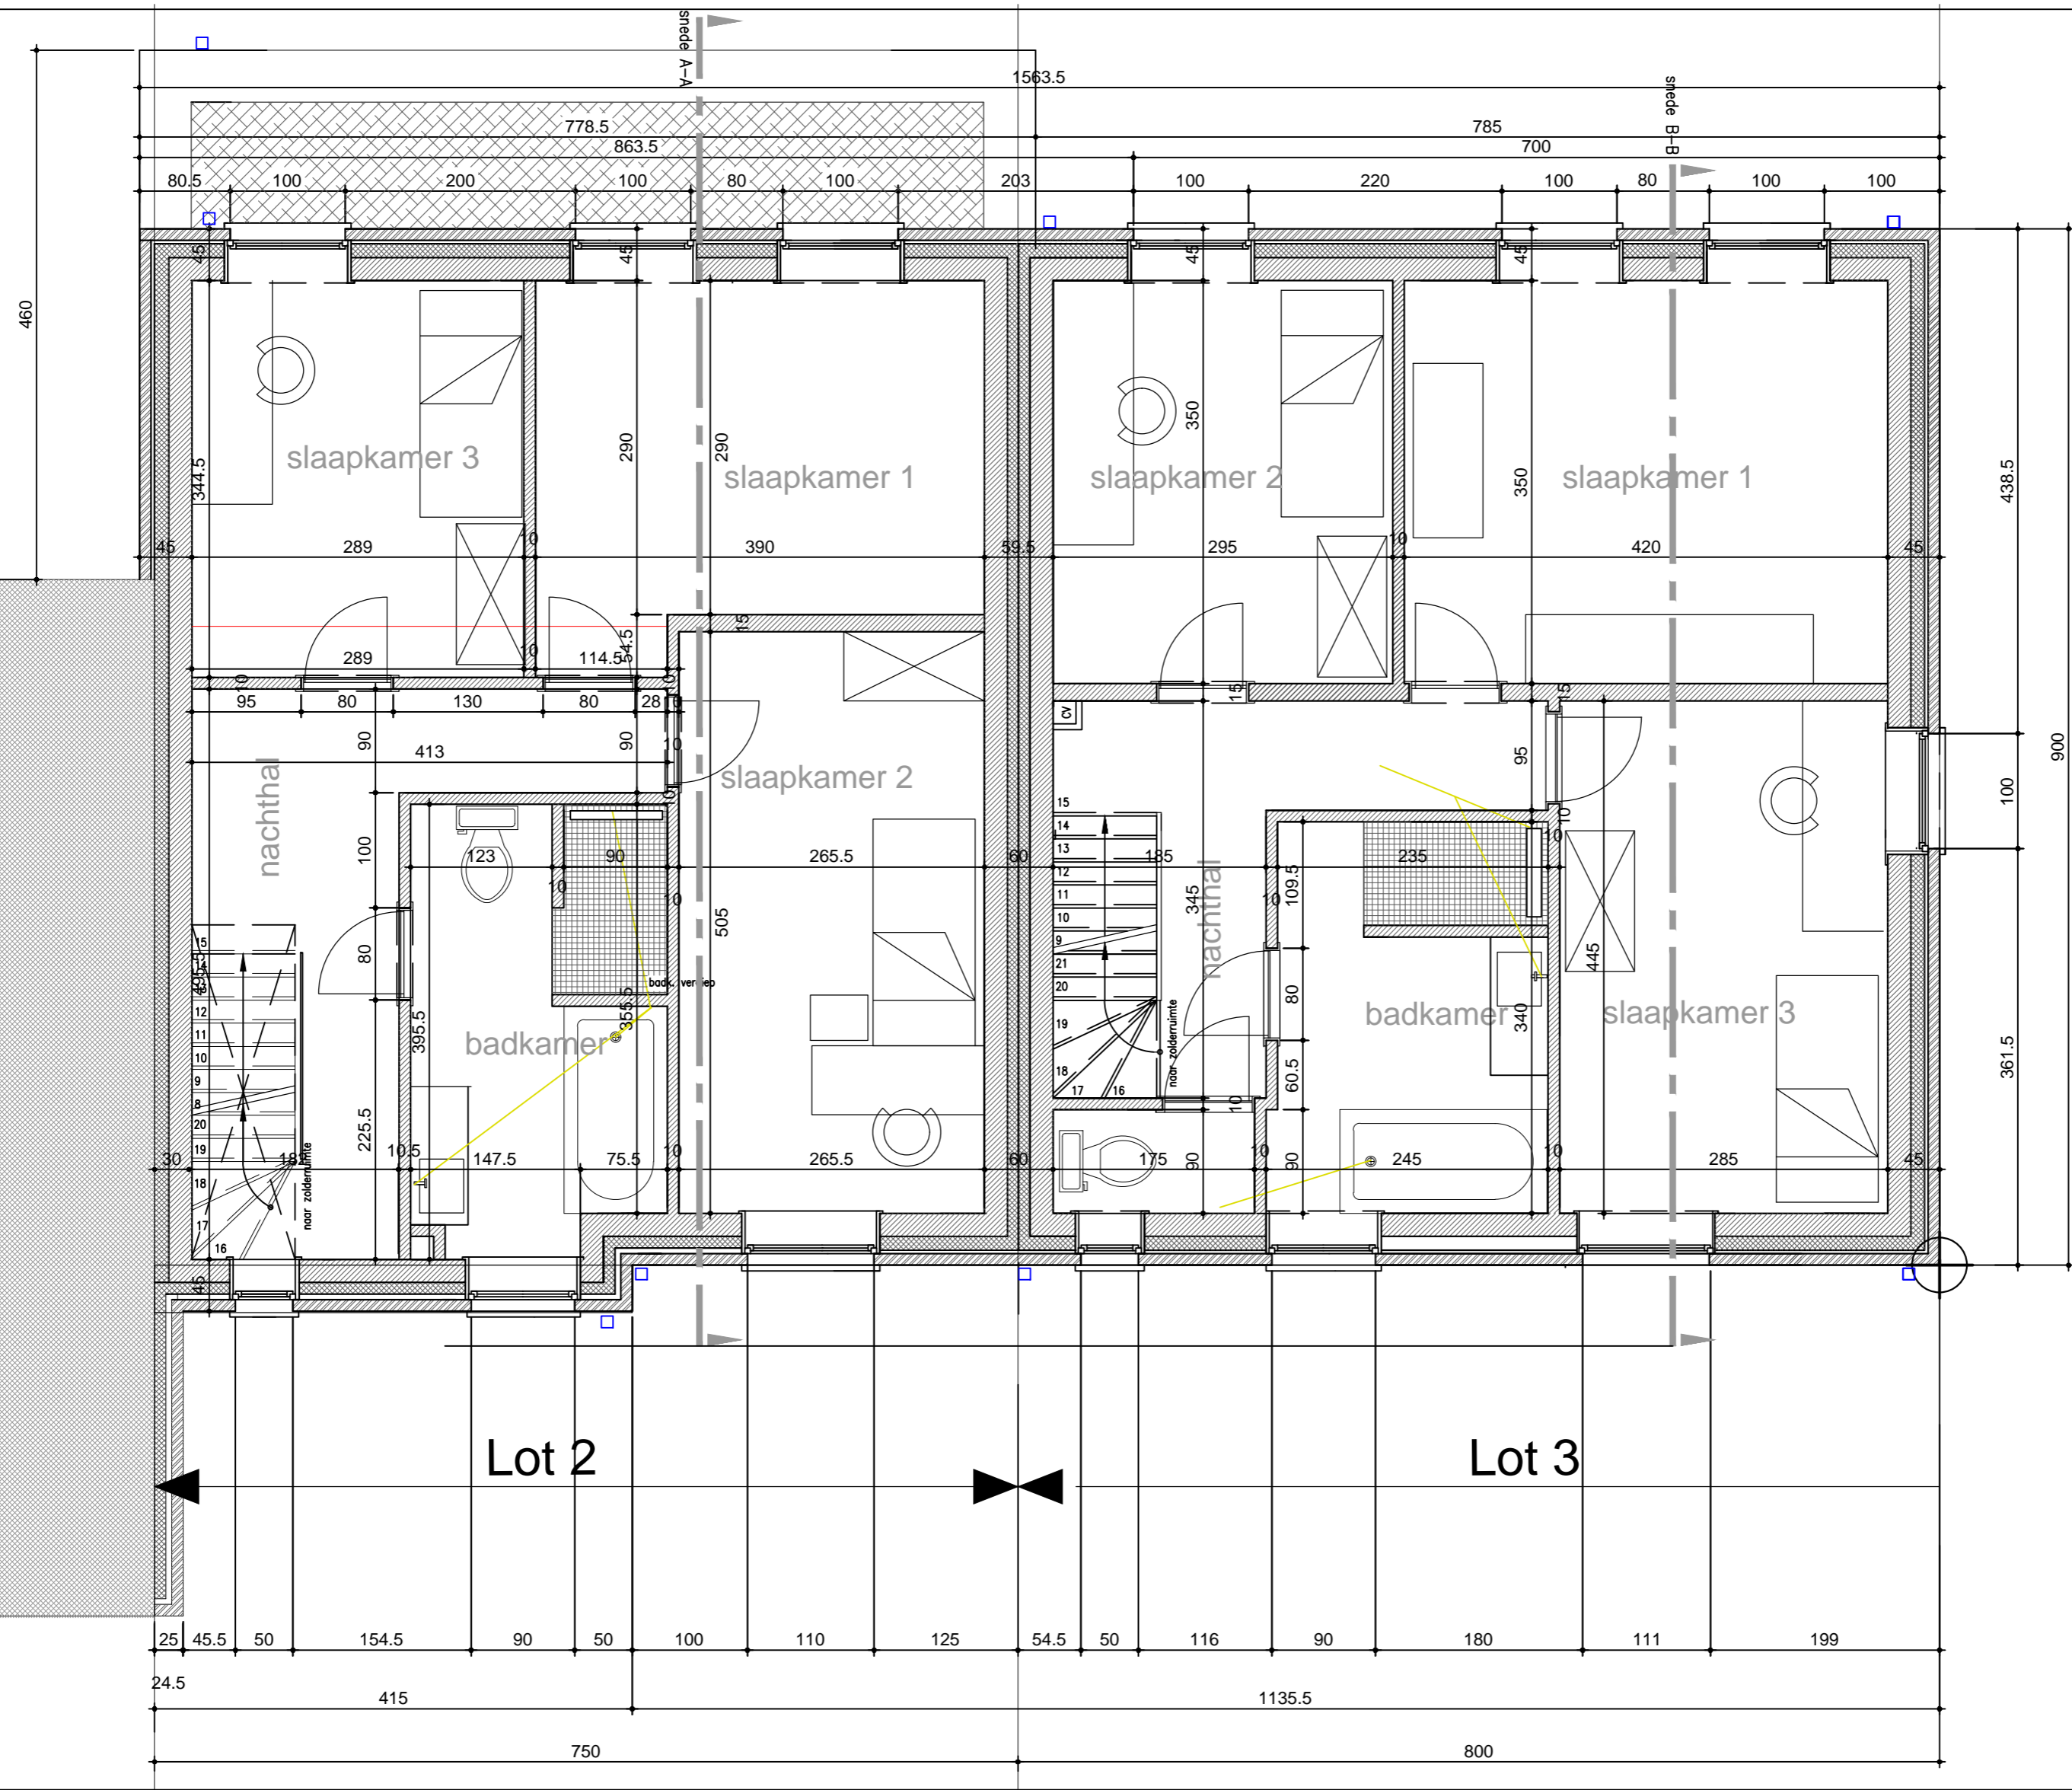

ontwerp tot bouwen 2 woningen

bouwheer Ecobo bvba
Otegemstraat 180
8550 Zwevegem

bouwplaats Oude Heerweg - lot 2 en 3
8540 Deerlijk
2e afdeling sectie D nrs. 192 L en m

architect ANN ROGIE
Gauwelstraat 18
8551 Heestert
056 75 94 66
ann_rogie@hotmail.com

PLAN verdiegingsplan
schaal 1/50 meter

datum 11.09.2019