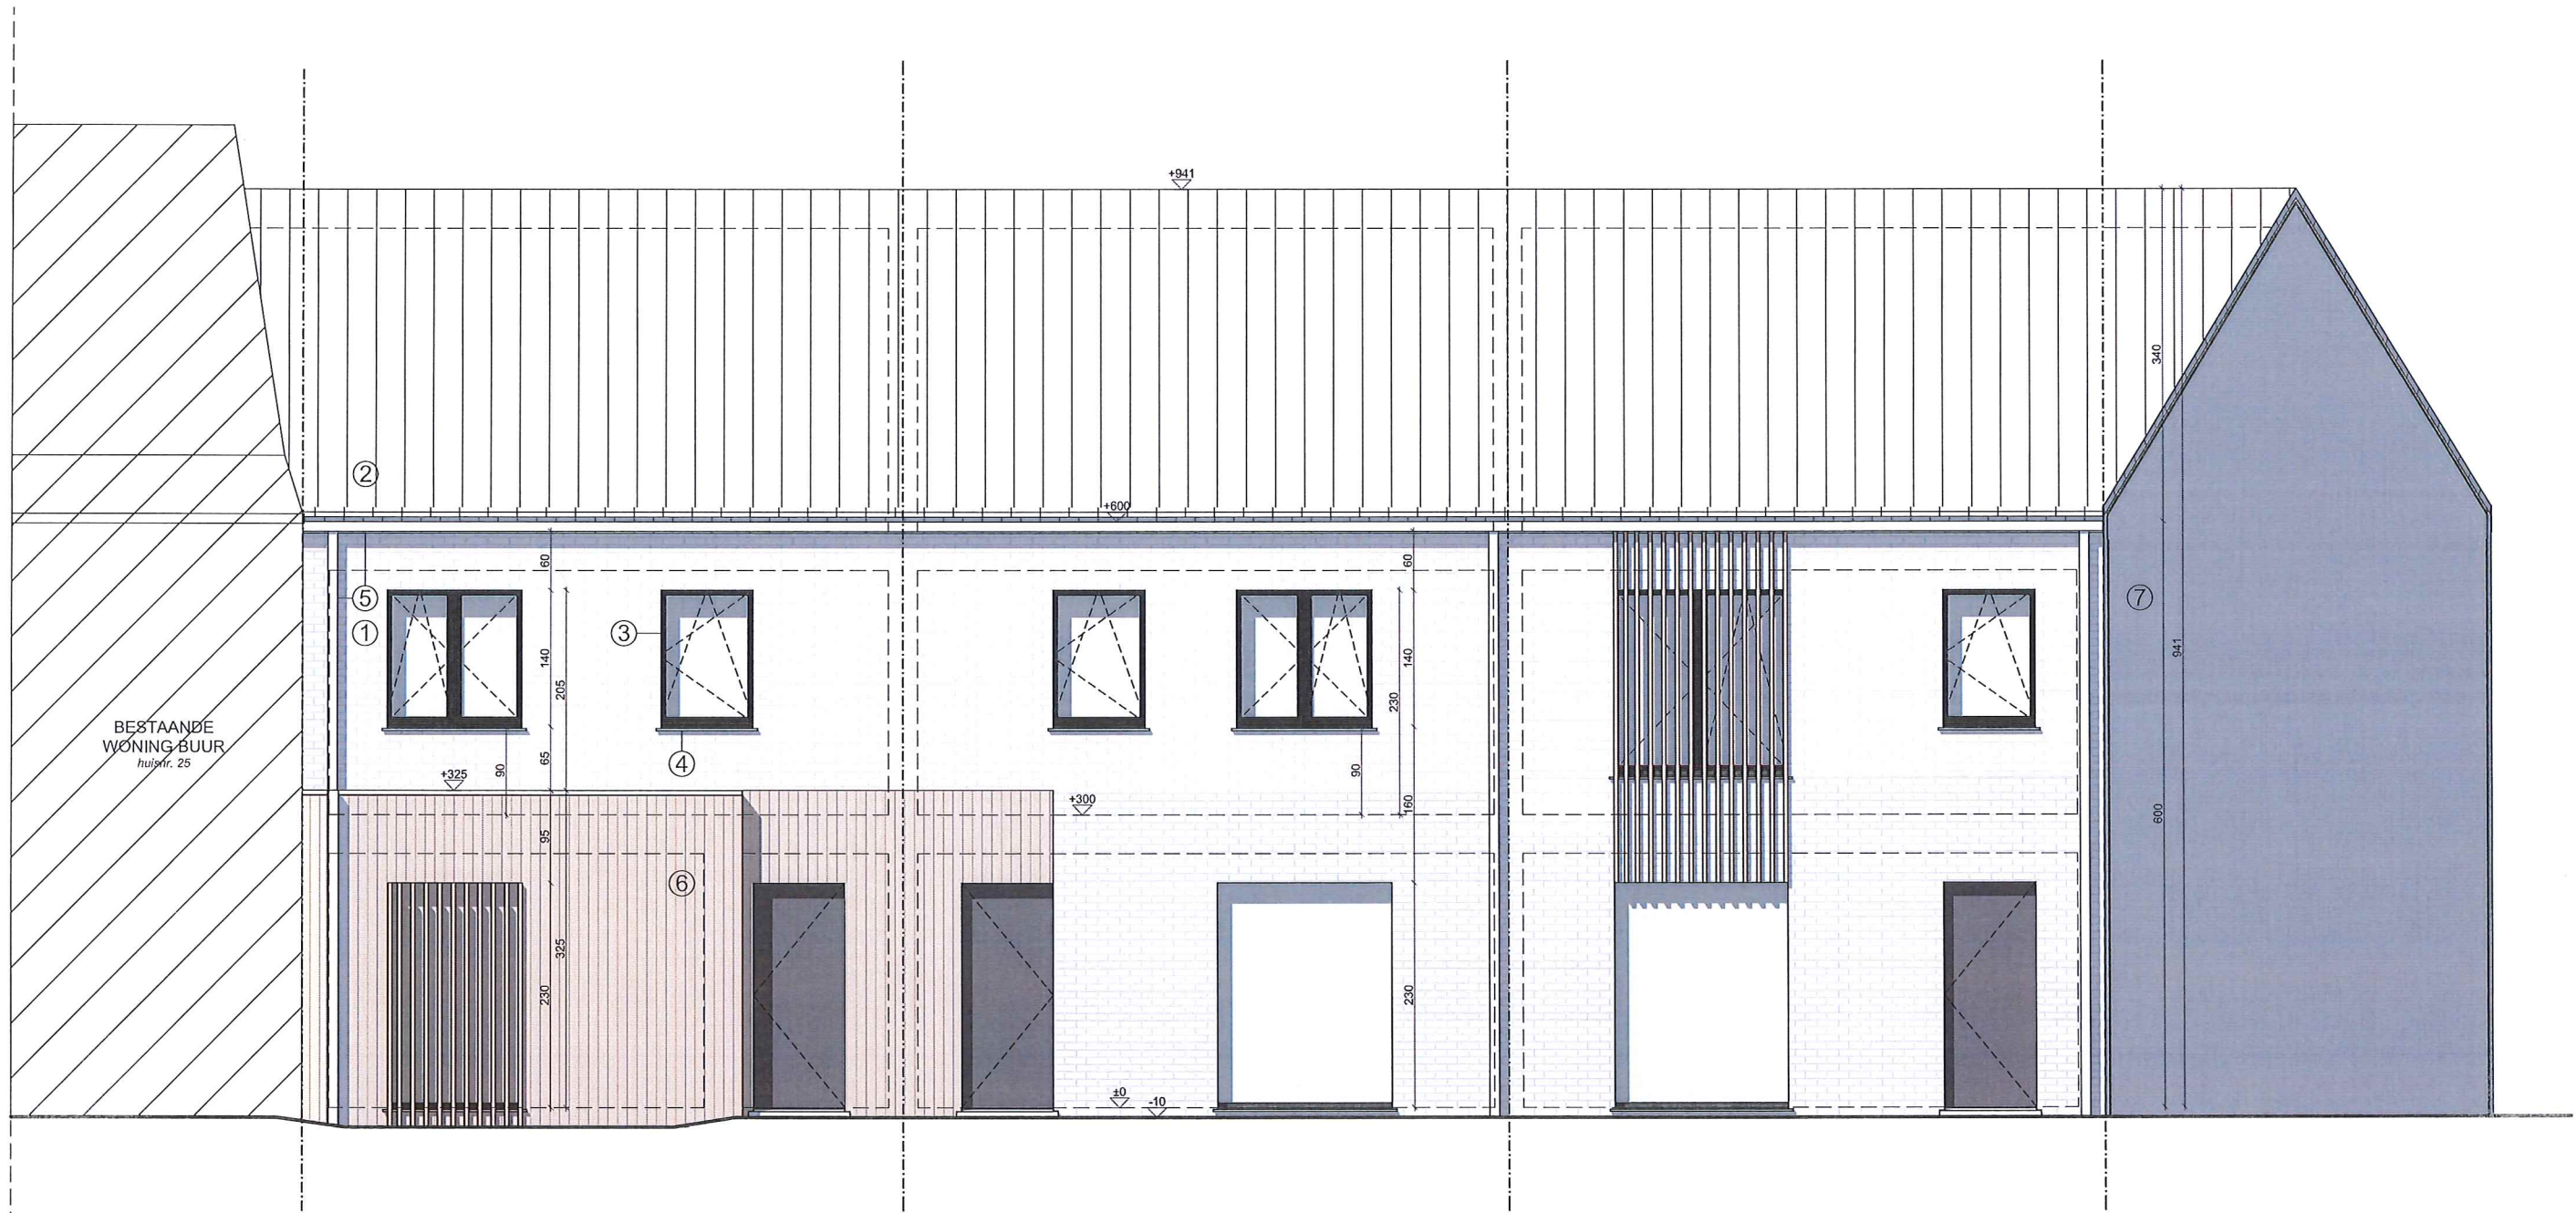

Afmetingen in cm, tenzij anders vermeld
 0 1 2 3 4 5 m

Afmetingen in cm, tenzij anders vermeld
 0 1 2 3 4 5 m

Afmetingen in cm, tenzij anders vermeld
 0 1 2 3 4 5 m

Afmetingen in cm, tenzij anders vermeld
 0 1 2 3 4 5 m

Vorgevel

BOUWHEER : Ecobo

BOUWPLAATS : Terbiest 27 - 9550 Herzele

DATUM : 12/07/2023

SCHAAL : 1:50

Afmetingen in cm
 tenzij anders vermeld

A2