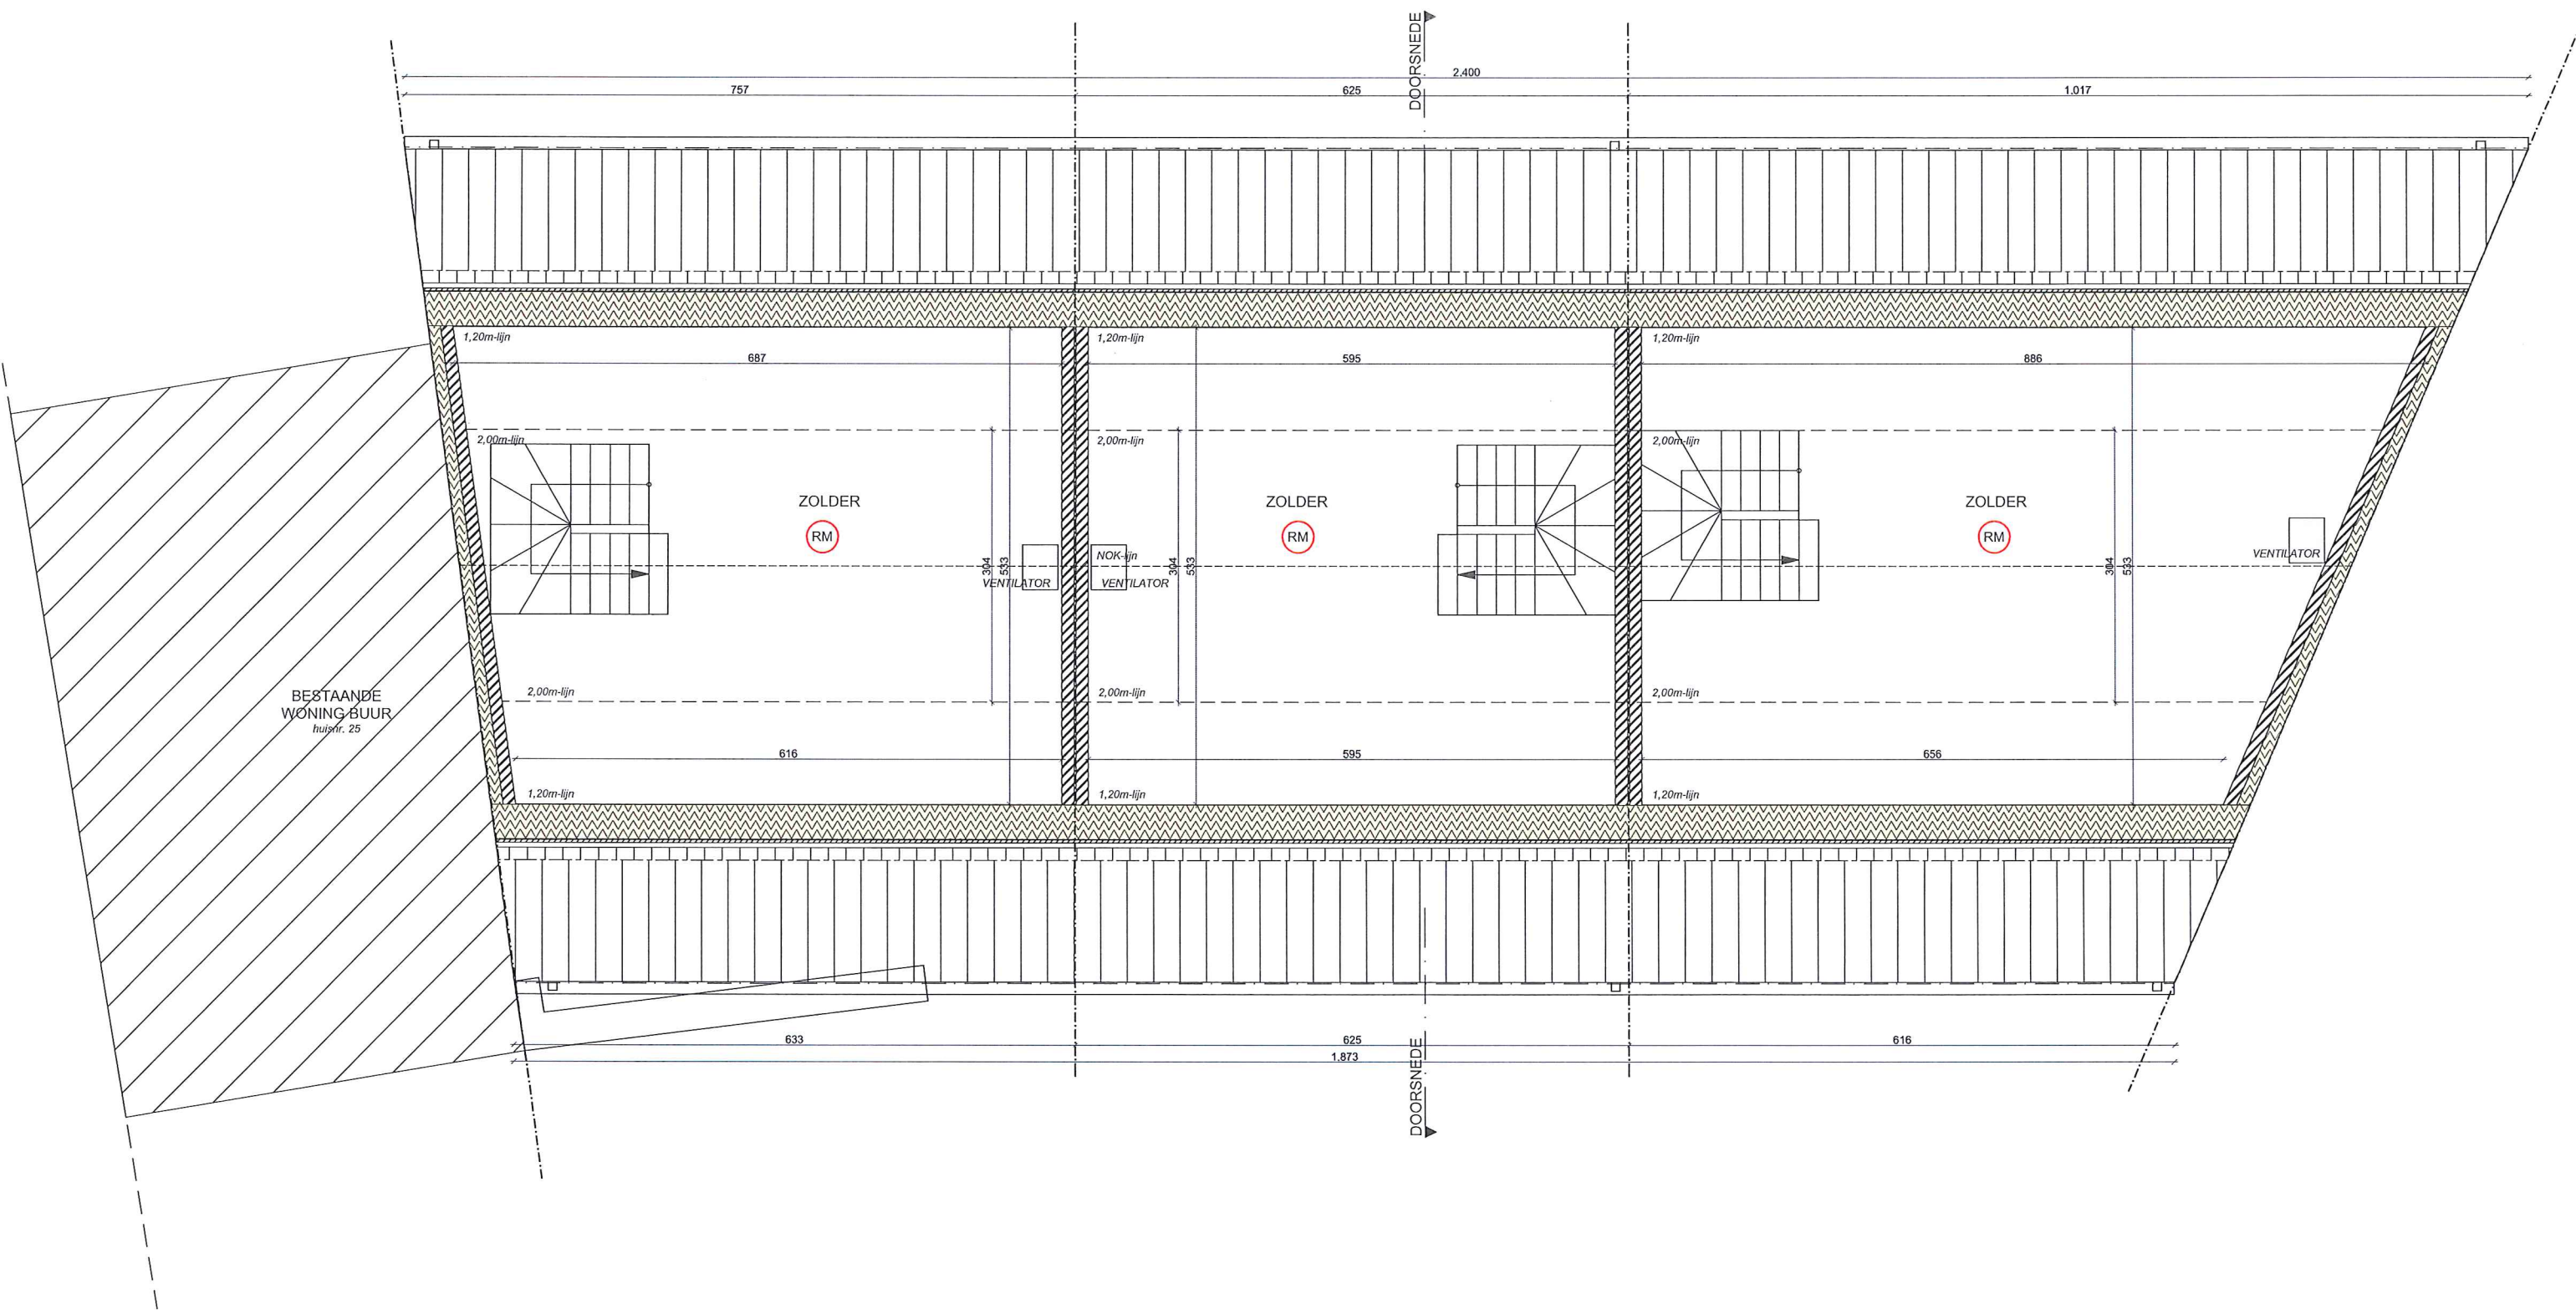

Afmetingen in cm, tenzij anders vermeld
 0 1 2 3 4 5 m

Afmetingen in cm, tenzij anders vermeld
 0 1 2 3 4 5 m

Afmetingen in cm, tenzij anders vermeld
 0 1 2 3 4 5 m

Afmetingen in cm, tenzij anders vermeld
 0 1 2 3 4 5 m

Vorgevel

BOUWHEER : Ecobo

BOUWPLAATS : Terbiest 27 - 9550 Herzele

DATUM : 12/07/2023

SCHAAL : 1:50

Afmetingen in cm
 tenzij anders vermeld

A2