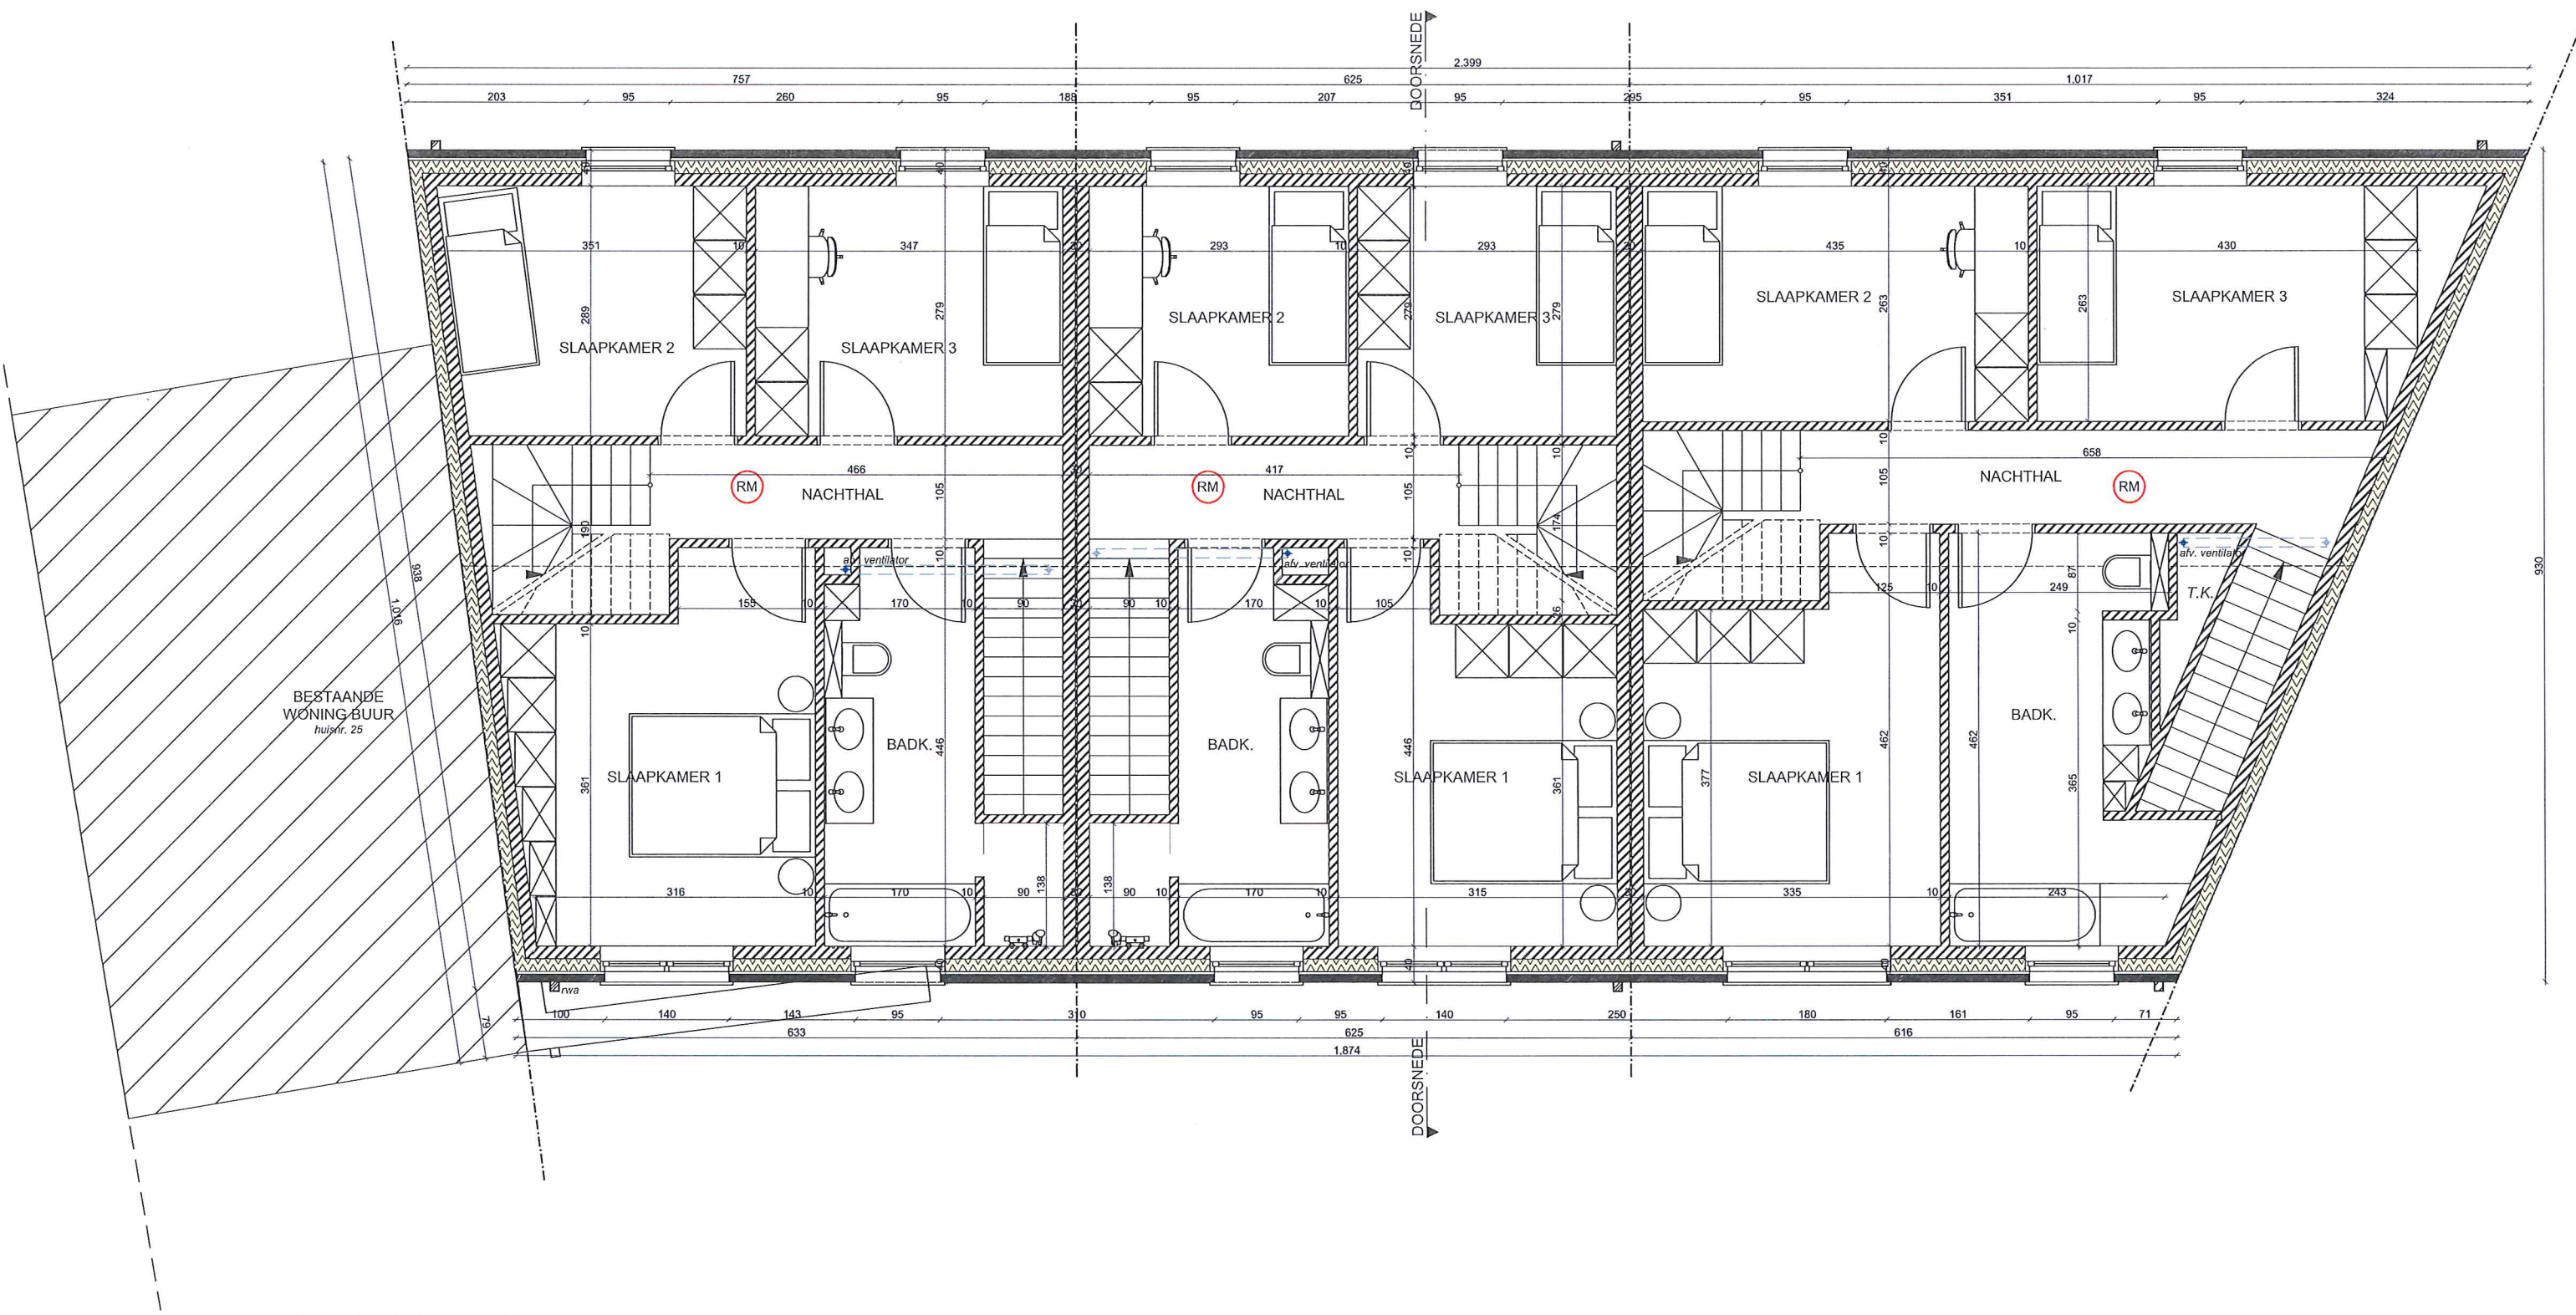

Afmetingen in cm, tenzij anders vermeld
 0 1 2 3 4 5 m

Afmetingen in cm, tenzij anders vermeld
 0 1 2 3 4 5 m

Afmetingen in cm, tenzij anders vermeld
 0 1 2 3 4 5 m

Afmetingen in cm, tenzij anders vermeld
 0 1 2 3 4 5 m

Vorgevel

BOUWHEER : Ecobo

BOUWPLAATS : Terbiest 27 - 9550 Herzele

DATUM : 12/07/2023

SCHAAL : 1:50

Afmetingen in cm
 tenzij anders vermeld

A2