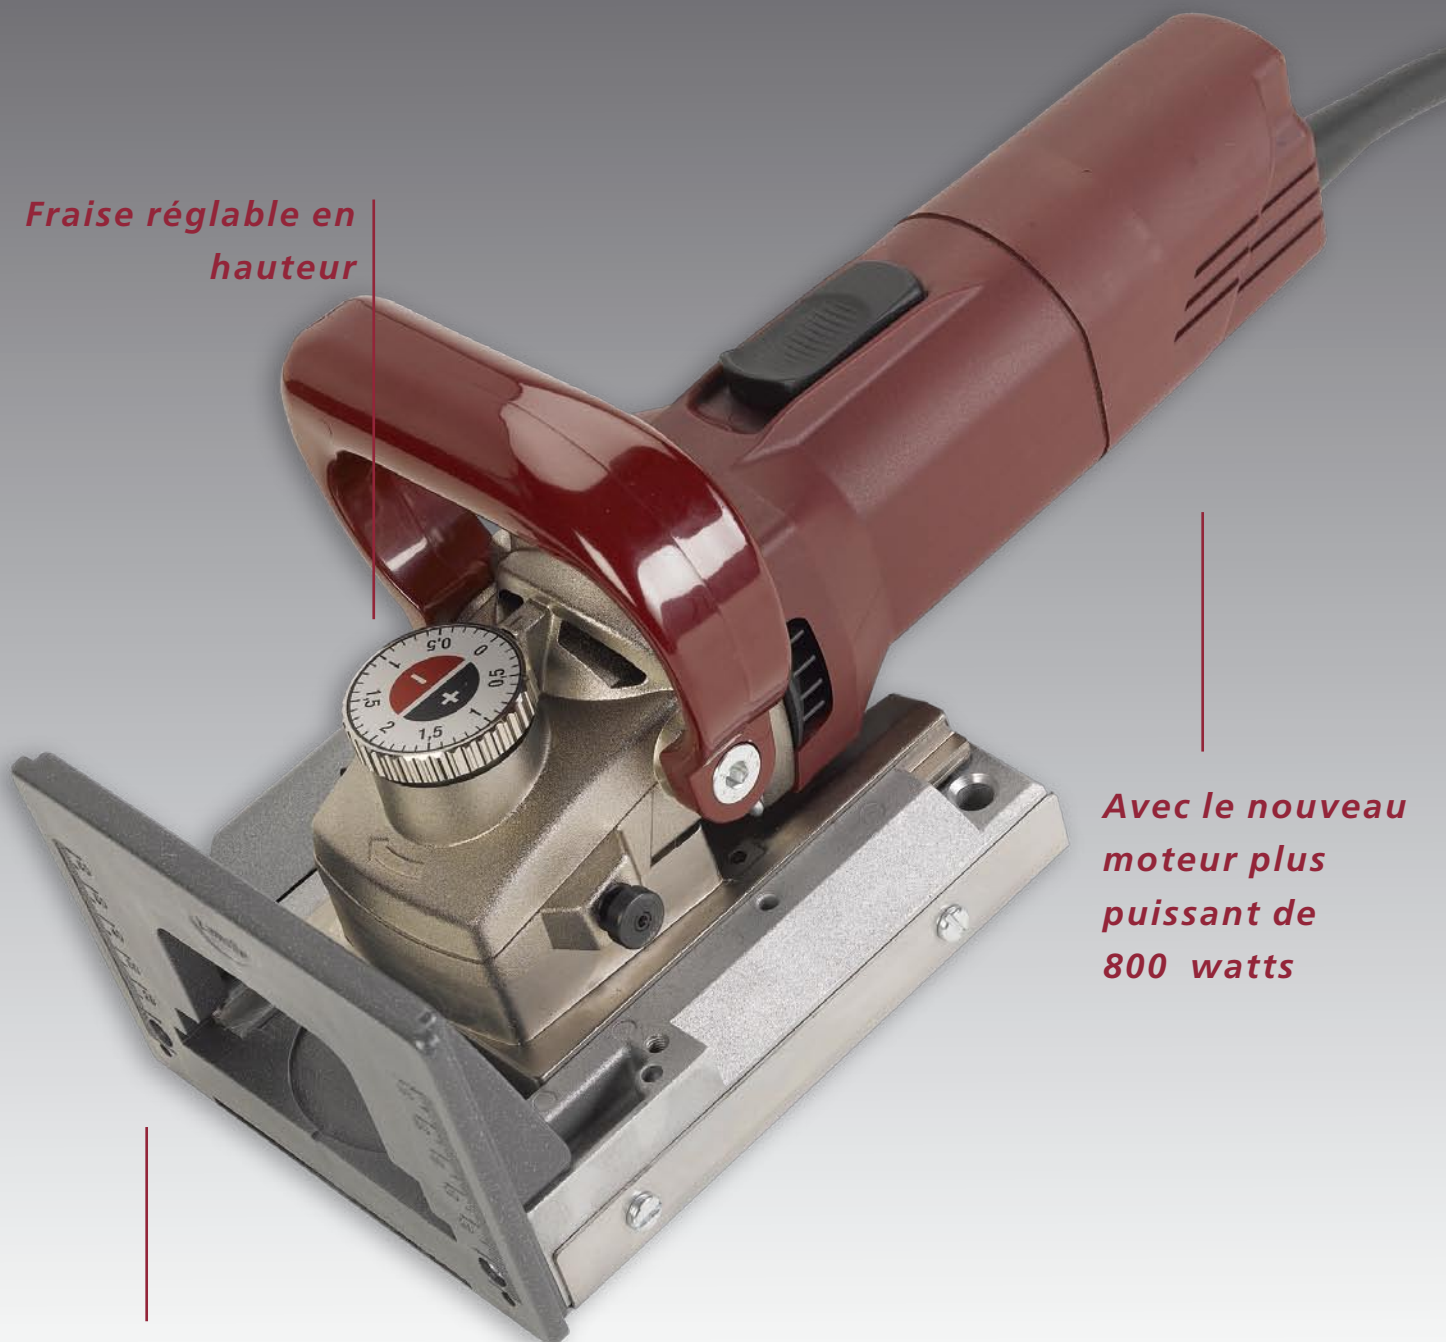

# Variocut

La nouvelle fraiseuse de joints  
d'ombre et de parquet pour des  
joints de largeur 4 à 8 mm

**Nouveau**

*Fraise réglable en  
hauteur*

*Avec le nouveau  
moteur plus  
puissant de  
800 watts*

*Plaque frontale et  
de base glissant*

## Fraiseuse de joints d'ombre et de parquet Variocut

**Réglage de la hauteur efficient**  
pour des joints de largeur 4 à 8 mm,  
par crans de 1/10 mm

**Profondeur de coupe**  
réglable de 0 -20 mm

**Moteur puissant de 800 watts**  
pour une coupe propre

**Plaque frontale**  
qui glisse légèrement sur le  
plafond et le sol

Réglage de la hauteur efficient

Fraisage du parquet et stratifié

Fraisage des joints d'ombre

**Machine ergonomique**  
maniable et légère - seulement 3,5 kg