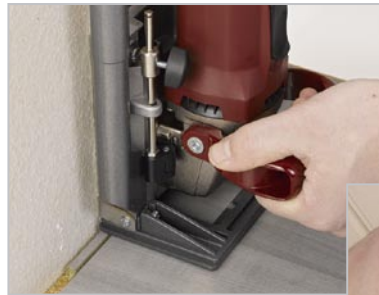

## Fraiseuse de joints d'ombre et de parquet Variocut

**Réglage de la hauteur efficient**  
pour des joints de largeur 4 à 8 mm,  
par crans de 1/10 mm

**Profondeur de coupe**  
réglable de 0 -20 mm

**Moteur puissant de 800 watts**  
pour une coupe propre

**Plaque frontale**  
qui glisse légèrement sur le  
plafond et le sol

Réglage de la hauteur efficient

Fraisage du parquet et stratifié

Fraisage des joints d'ombre

**Machine ergonomique**  
maniable et légère - seulement 3,5 kg