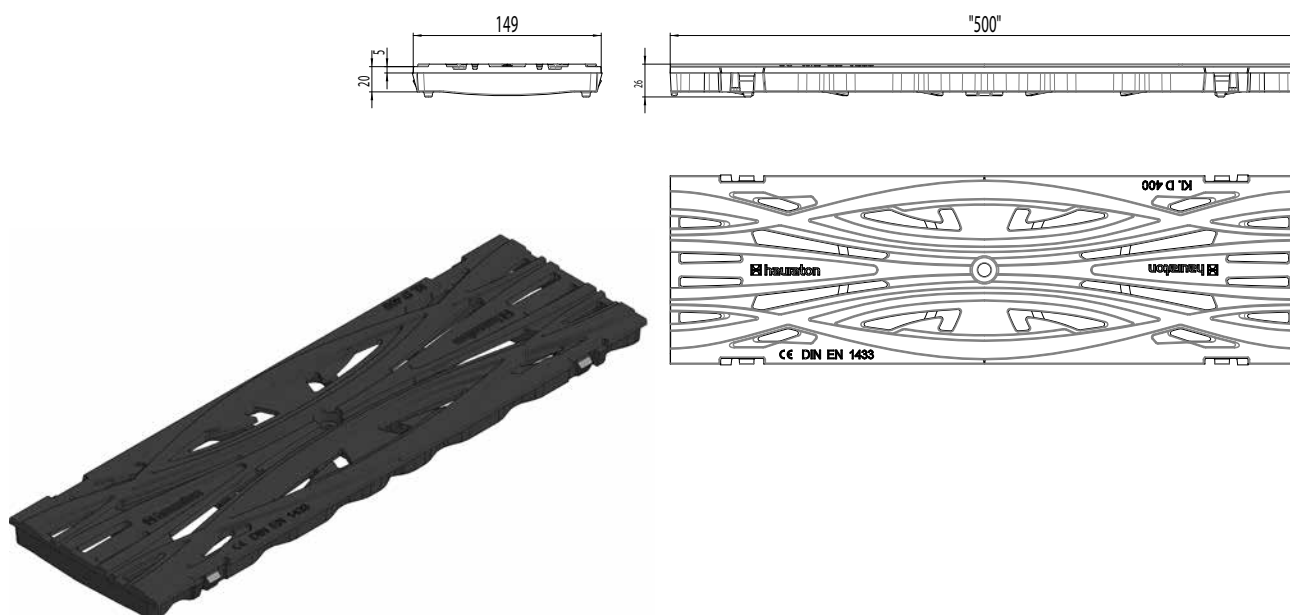

Grille METROPOLIS

Pour FASERFIX® KS 100

Grille en fonte ductile, classe D 400, noir, revêtement KTL, design METROPOLIS

Longueur mm	Largeur mm	Hauteur mm	Surface absorbante cm ² /m	Poids kg	Couleur	Article n°
500	149	20	165	5,1	KTL	8871

Matériau

- I Fonte ductile GJS 500-7 avec revêtement KTL